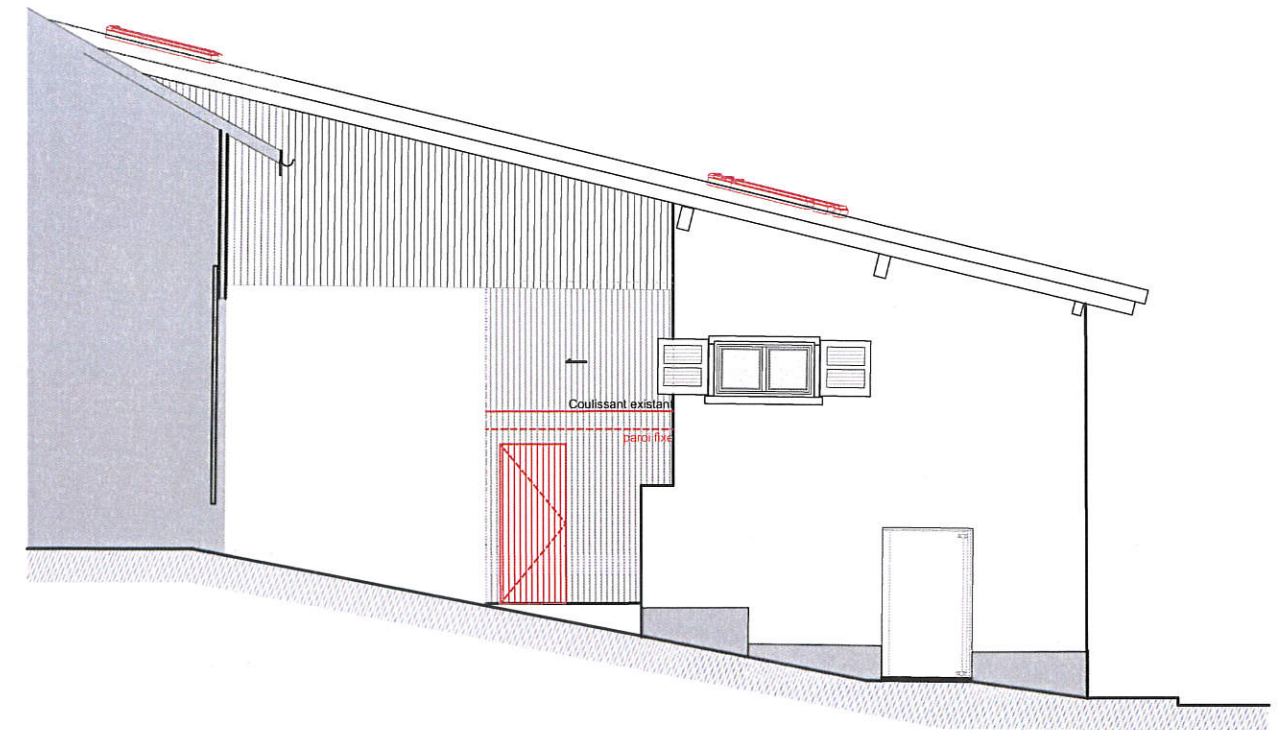

Coupe A-A

Façade nord-est

Chemin des Charbonnières 1
1376 Goumoëns-La-Ville

L'architecte: Alain Zufferey
Signature:
Le Propriétaire: Miazza Raphaël
Signature:

Transformations légères:
Appartement: Pose de velux, construction d'un couvert.
Dépôt: modification de la porte et création d'une mezzanine.

Phase	AUTORISATION	
n° affaire	338	n° Plan 102a
Ech.	1/100	Réf. SC / AZ Date 12.12.2022

Coupe A-A et façade nord-est

Modifications
a 19.02.23 Taille velux selon courrier Commune 07.02.23
b
c
d

AZ
ARDIN & ZUFFEREY
architectes associés SA