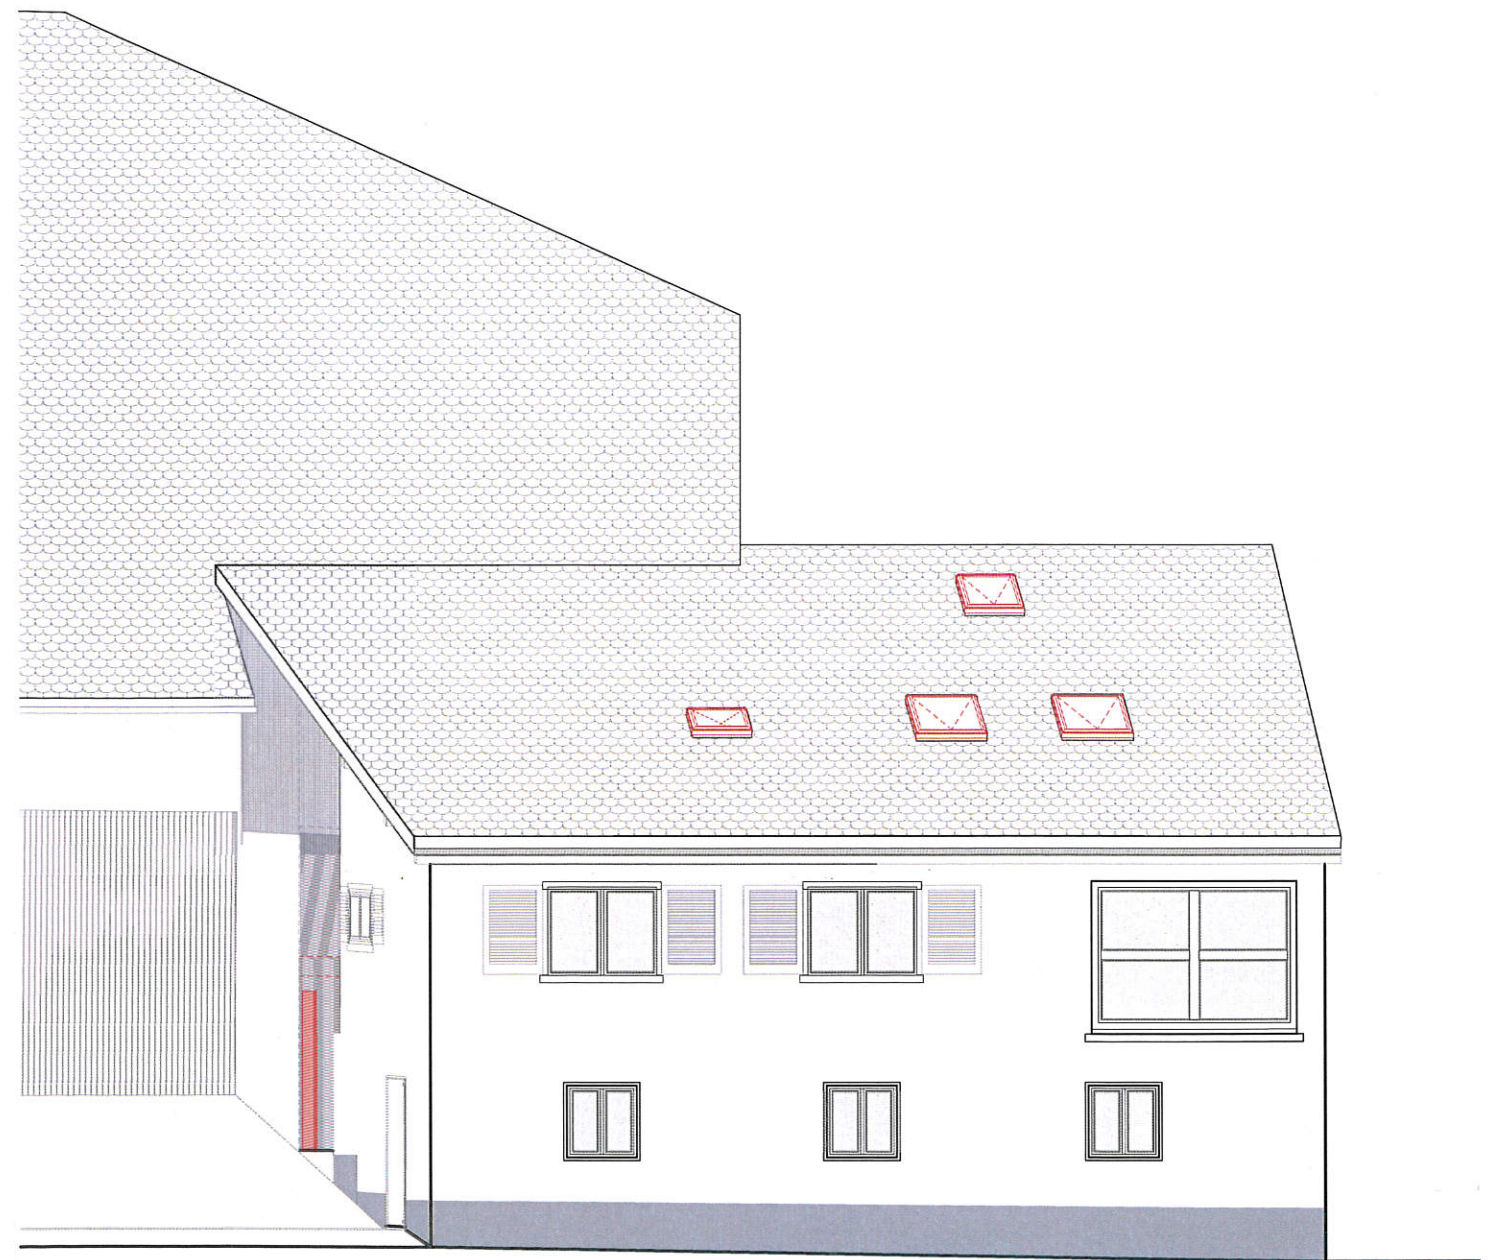

Façade sud-est

Façade nord-ouest

Chemin des Charbonnières 1
1376 Goumoëns-La-Ville

Transformations légères:
Appartement: Pose de velux, construction d'un couvert.
Dépôt: modification de la porte et création d'une mezzanine.

L'architecte: Alain Zufferey
Signature:
Le Propriétaire: Miazza Raphaël
Signature:

Phase	AUTORISATION	
n° affaire	338	n° Plan 103a
Ech.	1/100	Réf. SC / AZ Date 12.12.2022

Façades sud-est et nord-ouest

Modifications
a 19.02.23 Taille velux selon courrier Commune 07.02.23
b
c
d