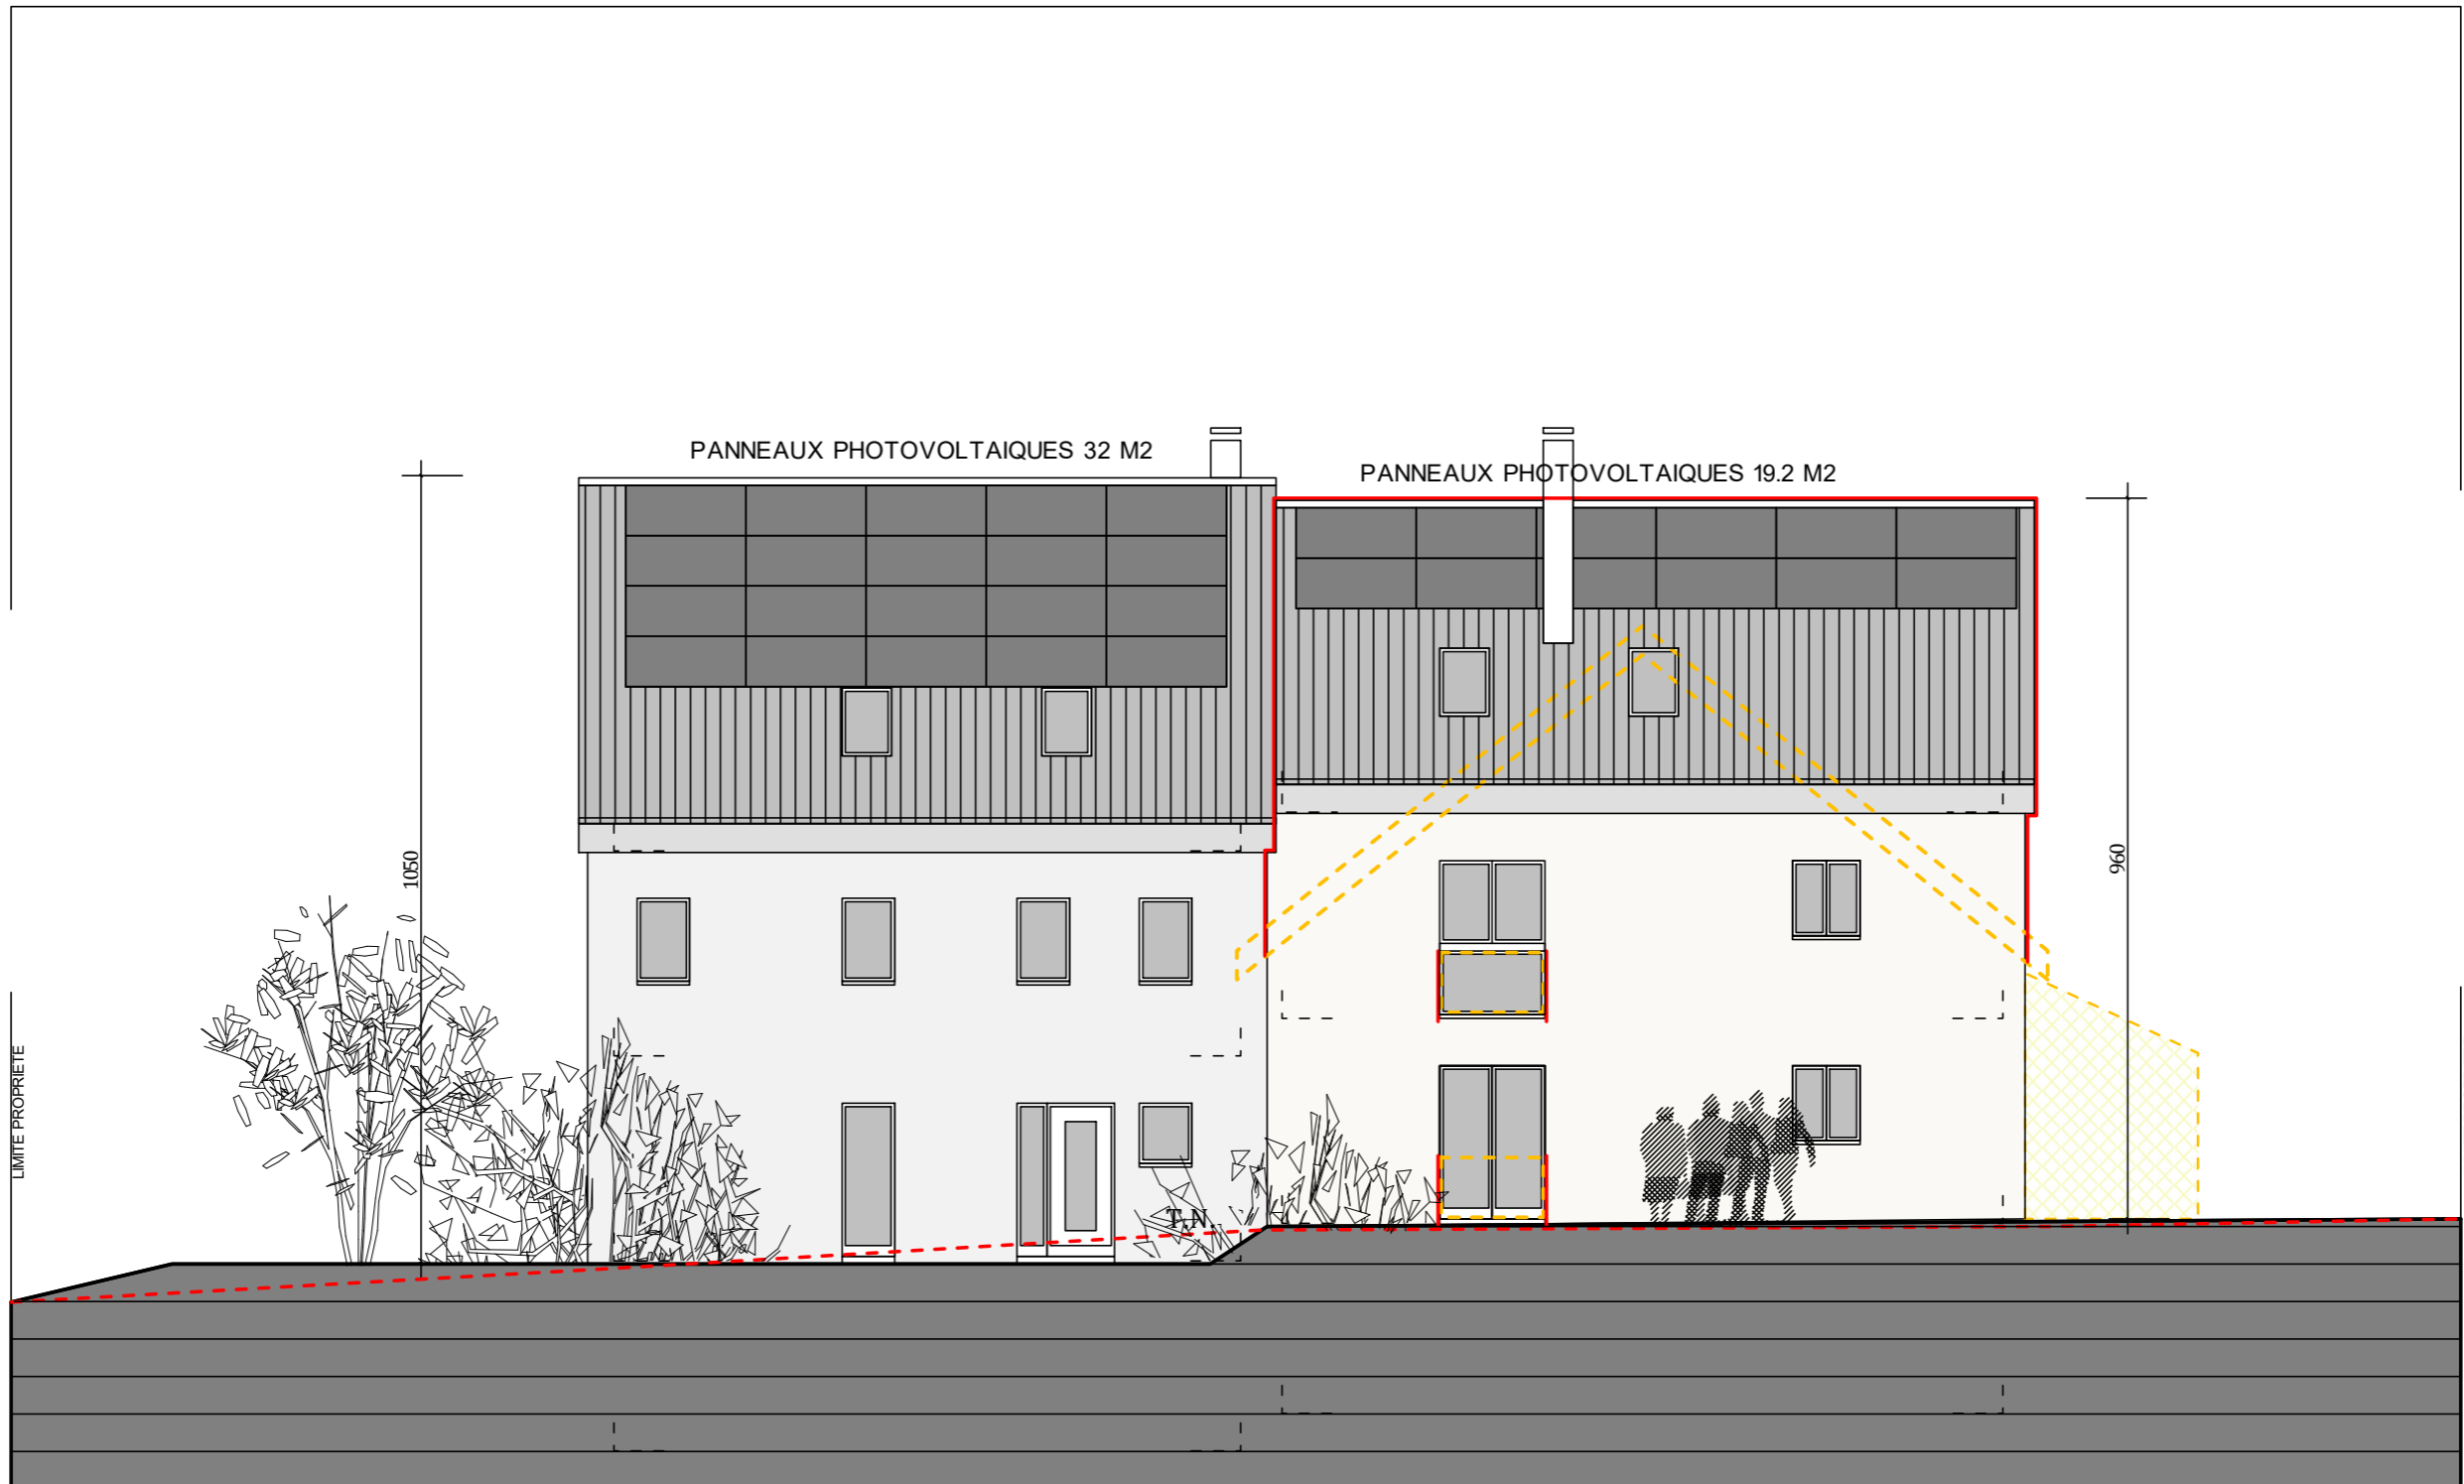

FACADE EST - ECH. 1/100

31/03/2023

FORMAT A3

POINTZERO ARCHITECTURE SARL - J. LEBET ARCH. EPFL - GRAND'RUE 7 - 1510 MOUDON
TEL. 021 / 905 6525 - FAX 021 / 905 6526 - EMAIL pointzero@pointzero-architecture.ch

 A CONSTRUIRE

 A DEMOLIR

LE PROPRIETAIRE :

L'ARCHITECTE :

FACADE EST - ECH. 1/100