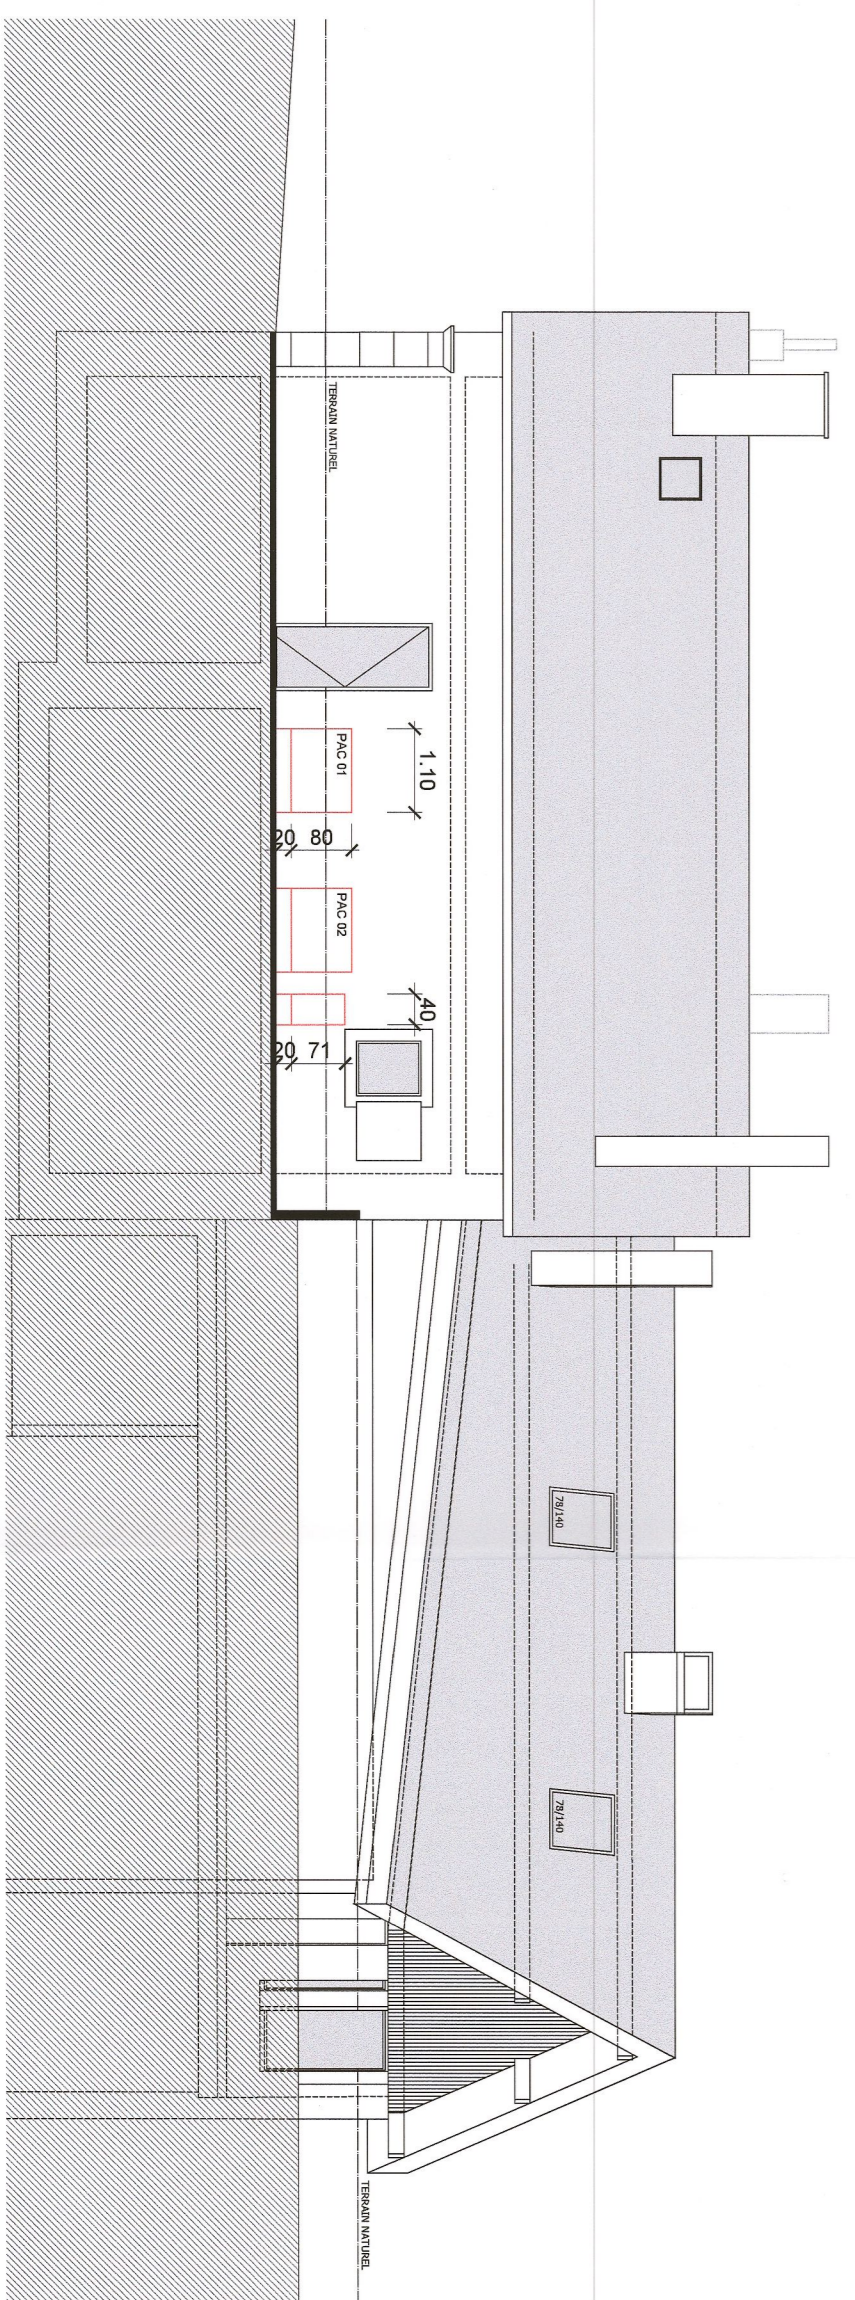

1er étage (La Moulinette)