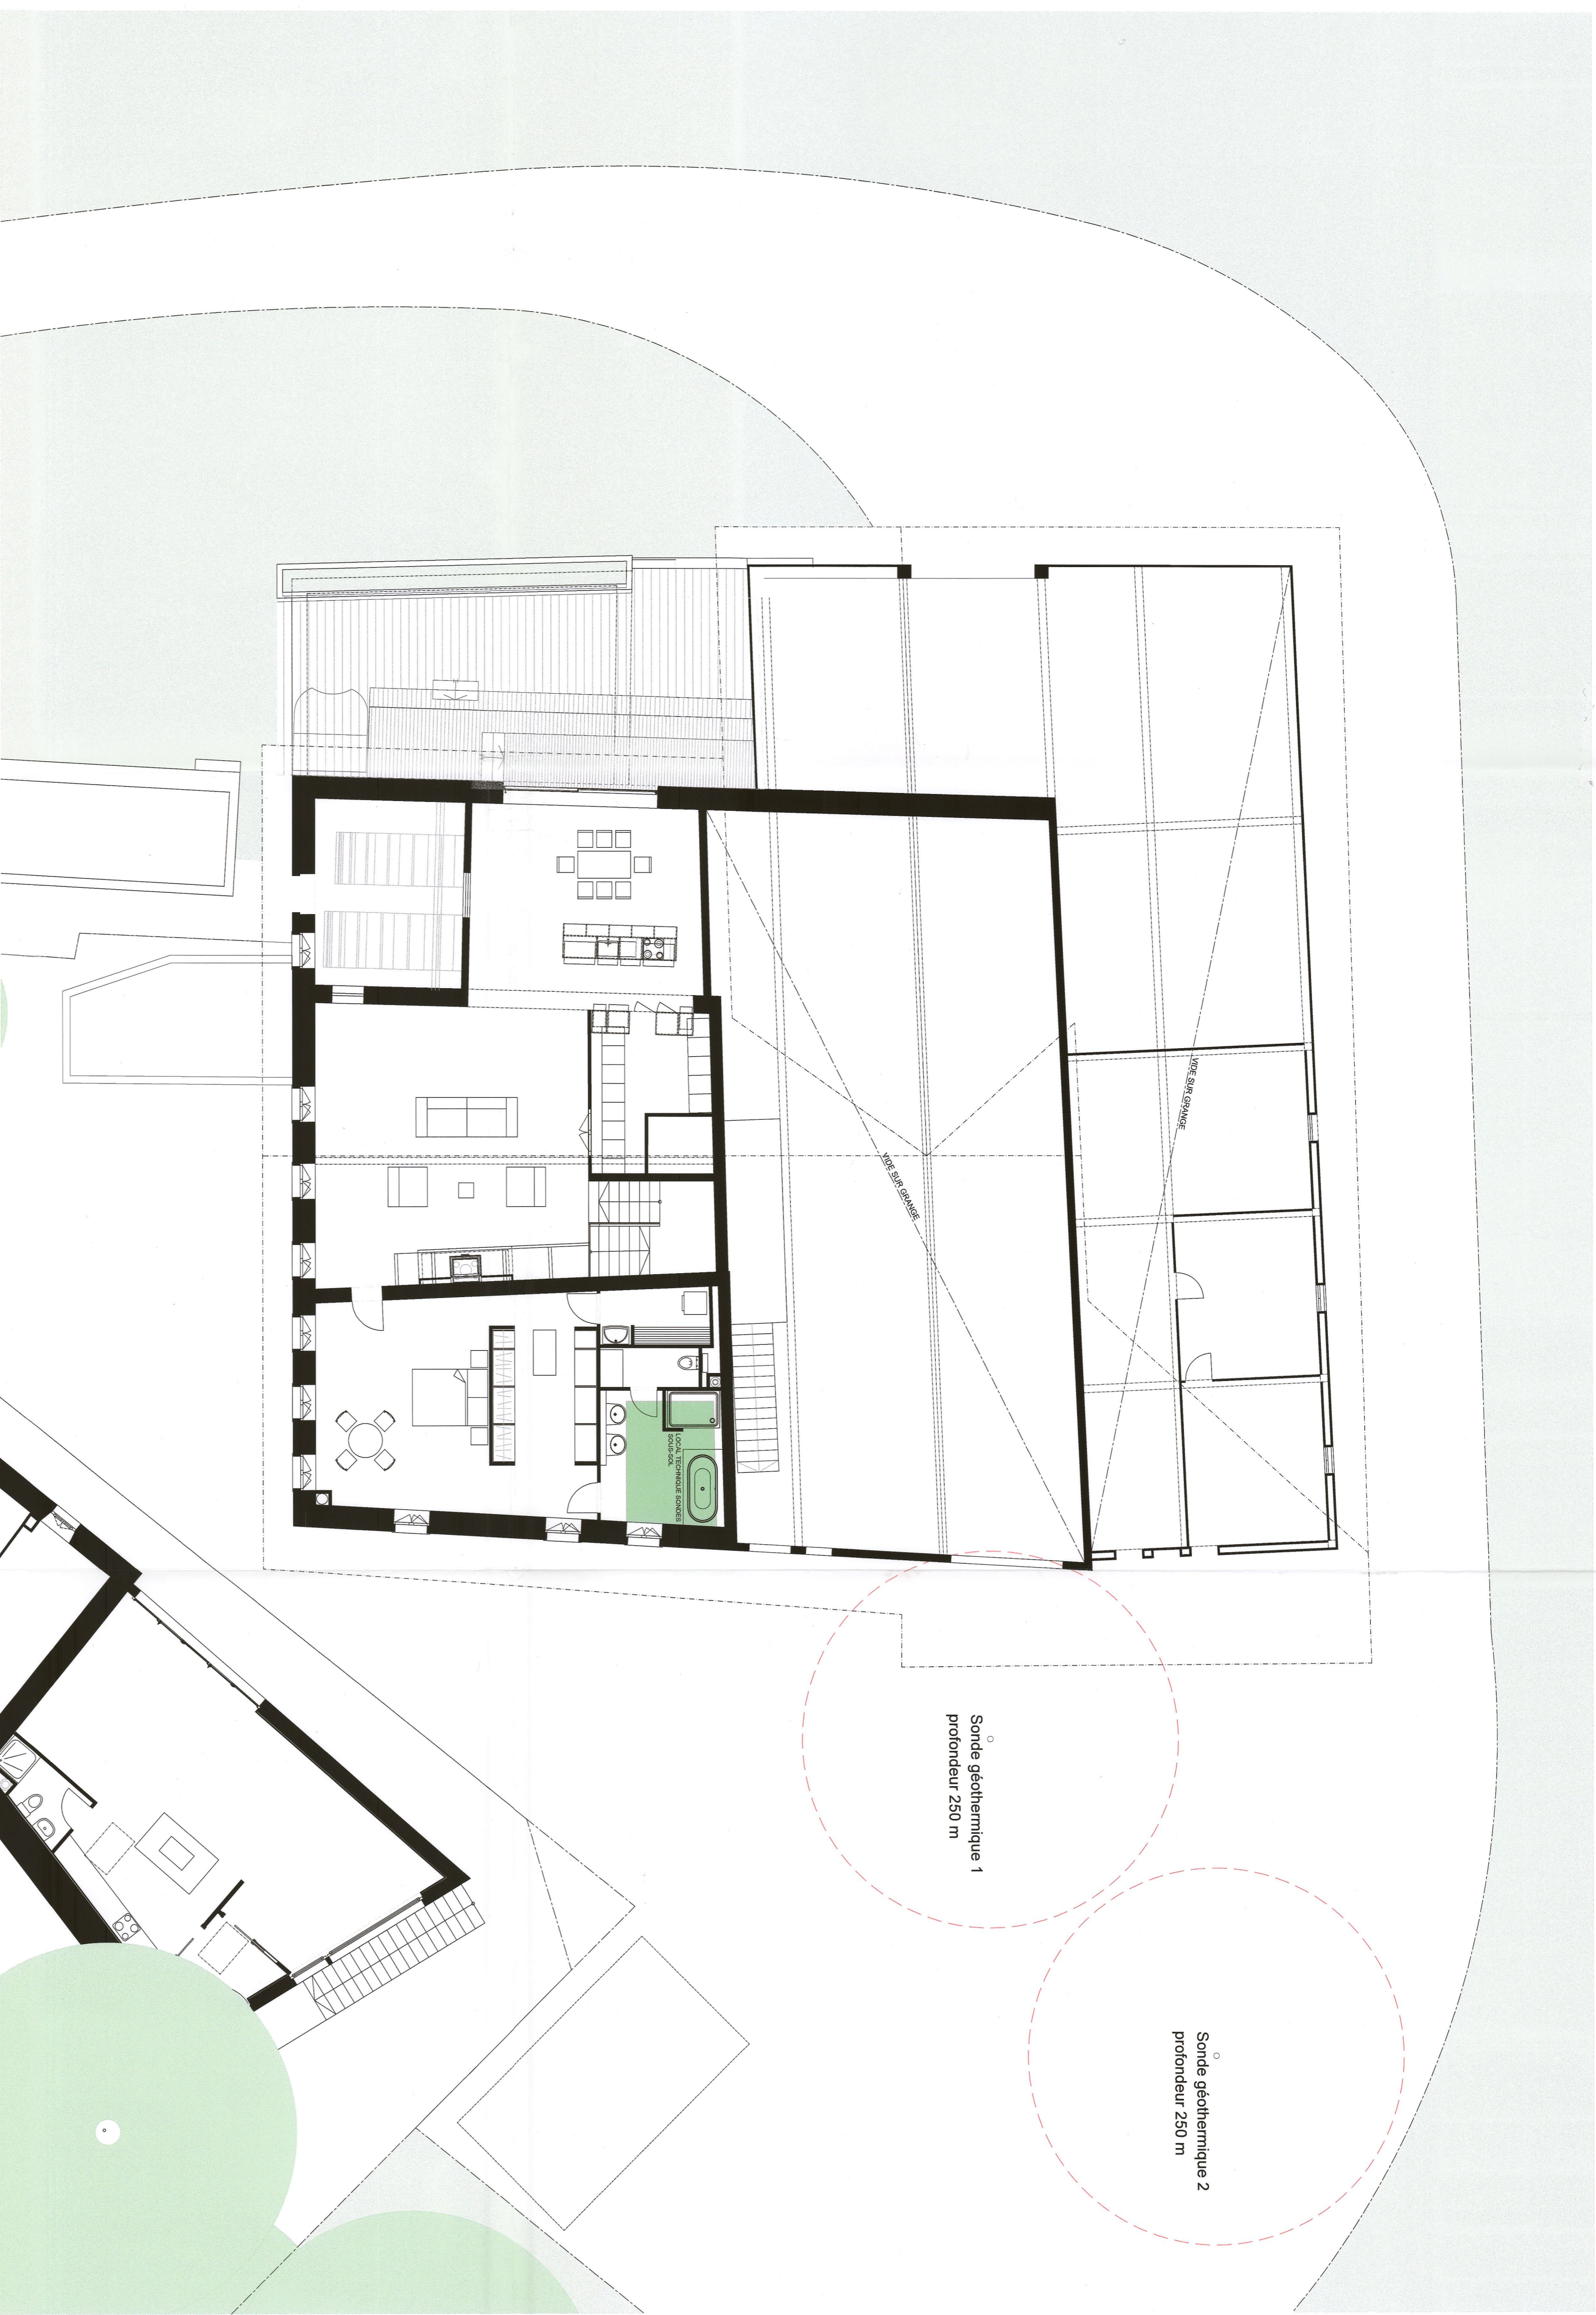

050.00 AU MOULIN - ECLAGNENS

ADRESSE
LE MOULIN 1
1376 ECLAGNENS

PARCELLE (S)
No 1001 / 1048

PROPRIÉTAIRE (S)
SERGE FEHLMANN
JEAN-LOUIS BEAUD

IMPLANTATION PAC & SONDES

ENQUÊTE

41-11

INFORMATION

Echelle 1/100
Date 07.03.2024
Format 840x594
Dessinateur (ices) MC
Altitude de référence

ORIENTATION

FEHLMANN ARCHITECTES

PROPRIÉTAIRE (S):

Serge Beaud

ARCHITECTE:

Serge Beaud

LEGENDE ENQUÊTE

- EXISTANT
- A CONSTRUIRE
- A DEMOLIR