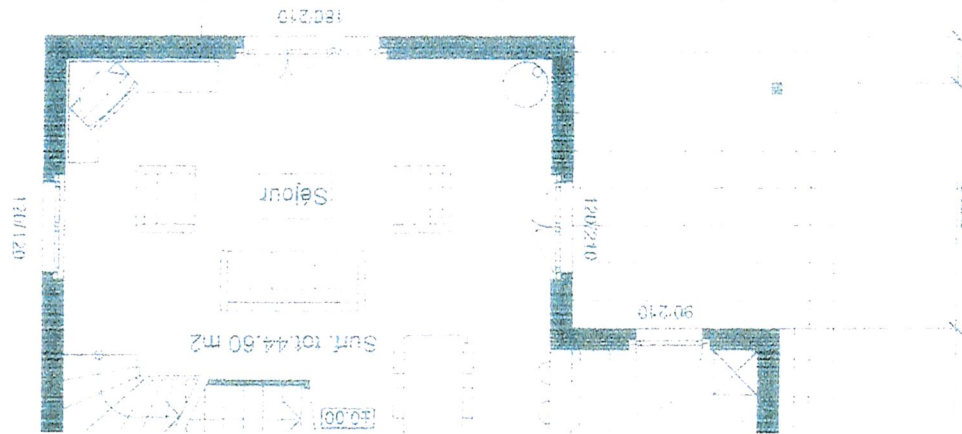

ancien cabanon
supprimé

600

710

279

Terrasse
27,00 m²

60

328