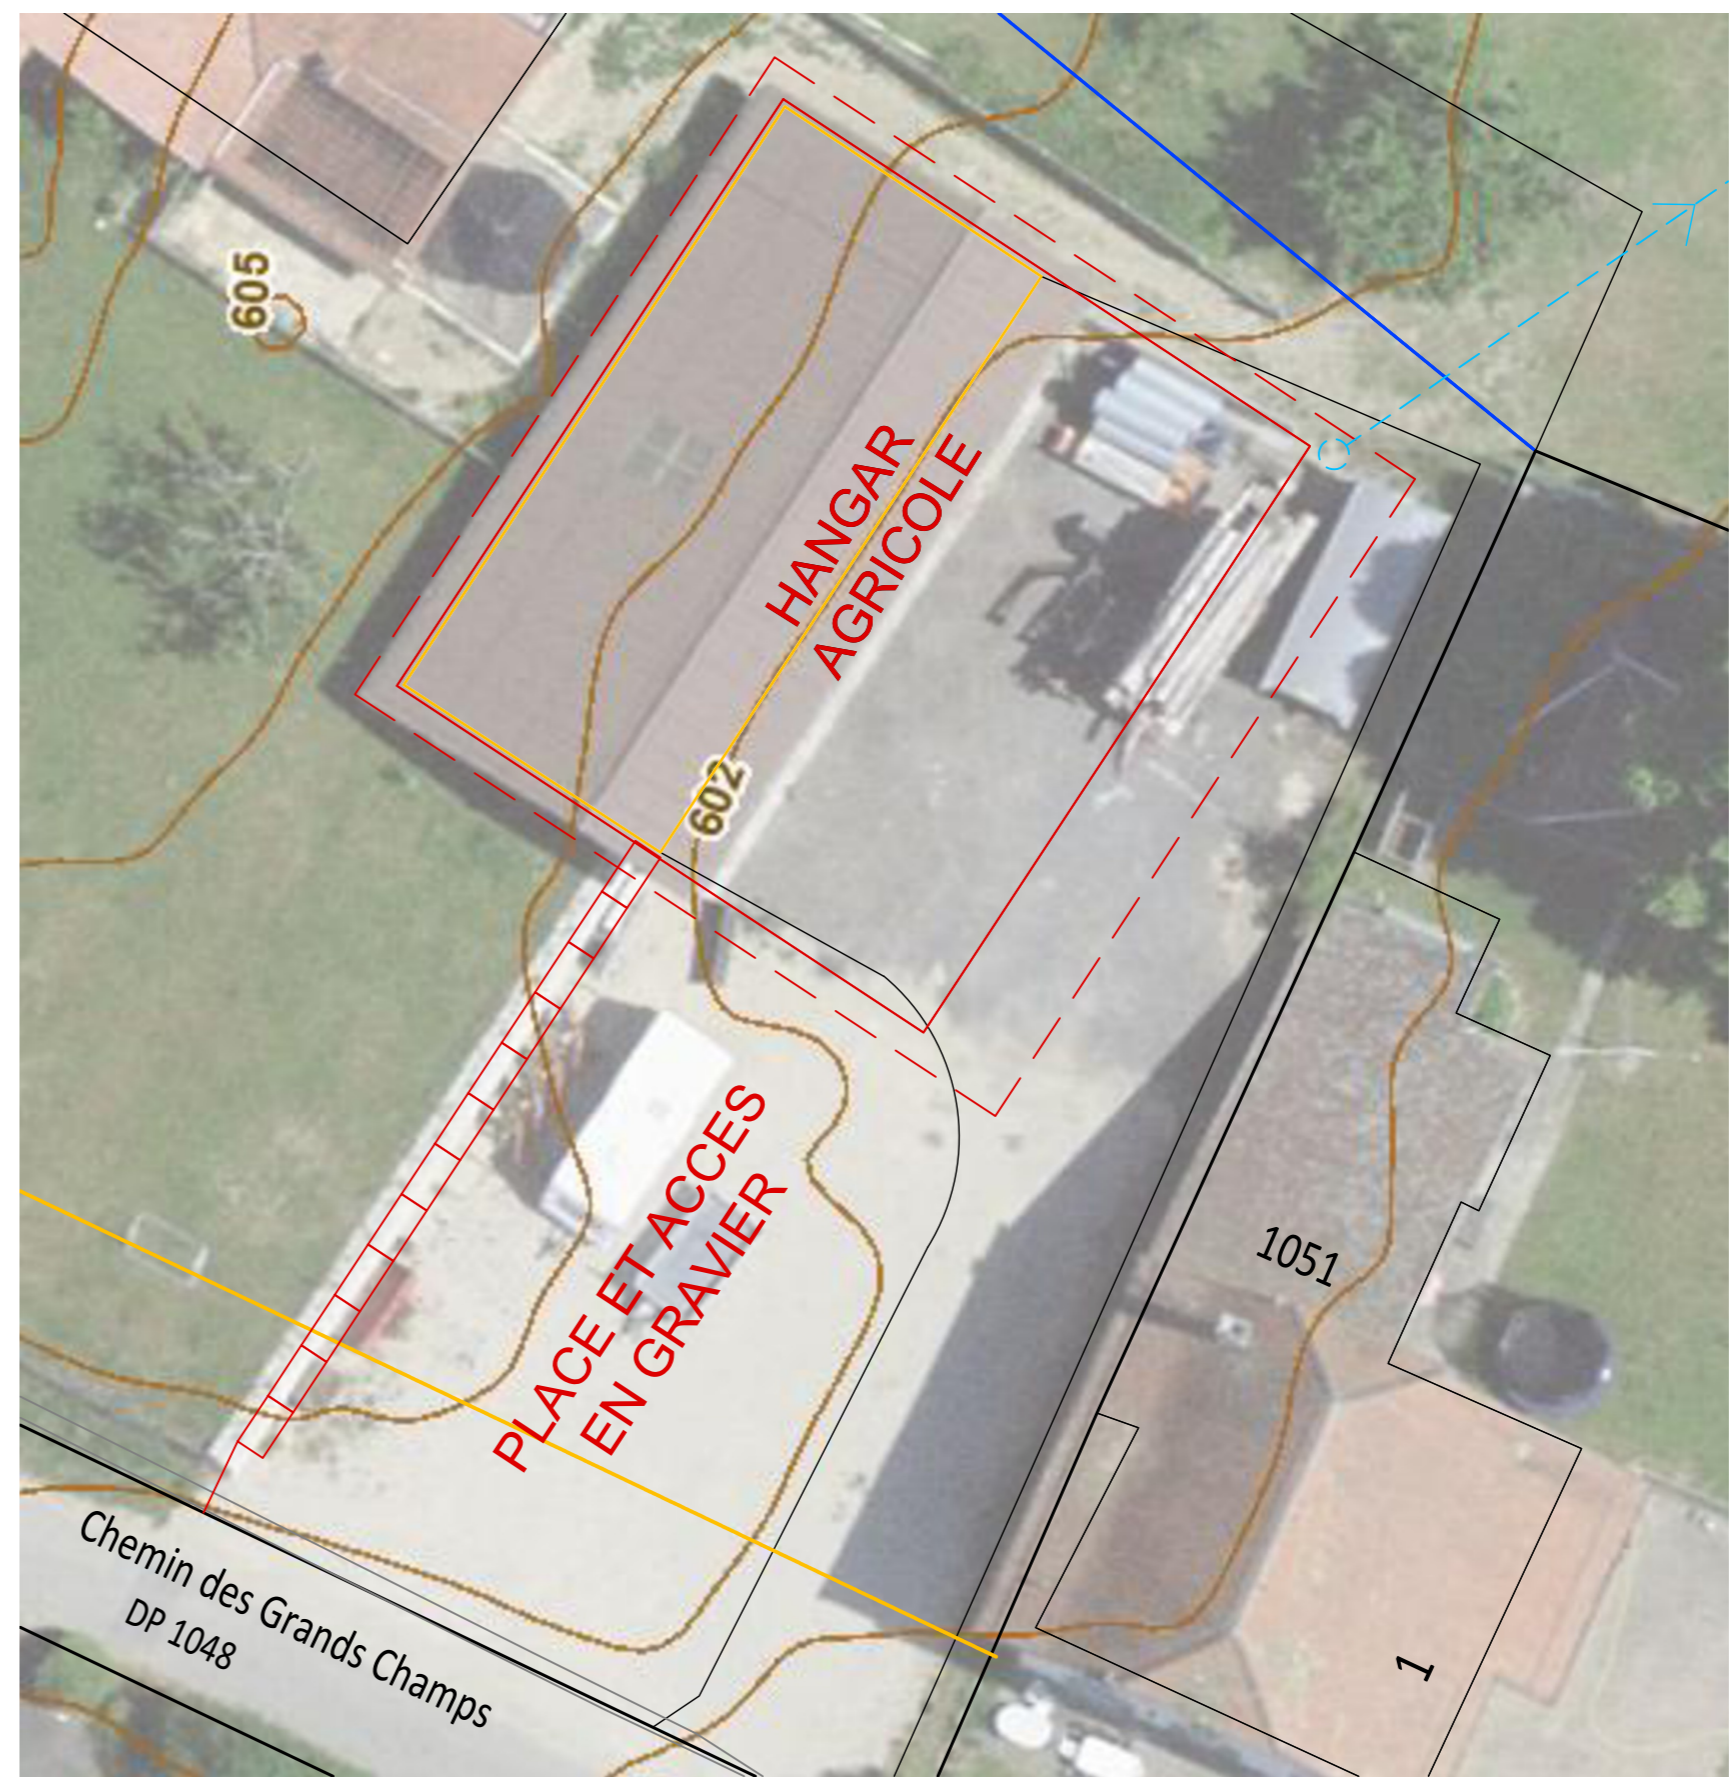

Chemin du Stand 16 D
1040 Echallens
tél : 021 828 22 22
info@agriionarchitecture.ch
www.agriionarchitecture.ch

Architecte:

Propriétaire:

Signature