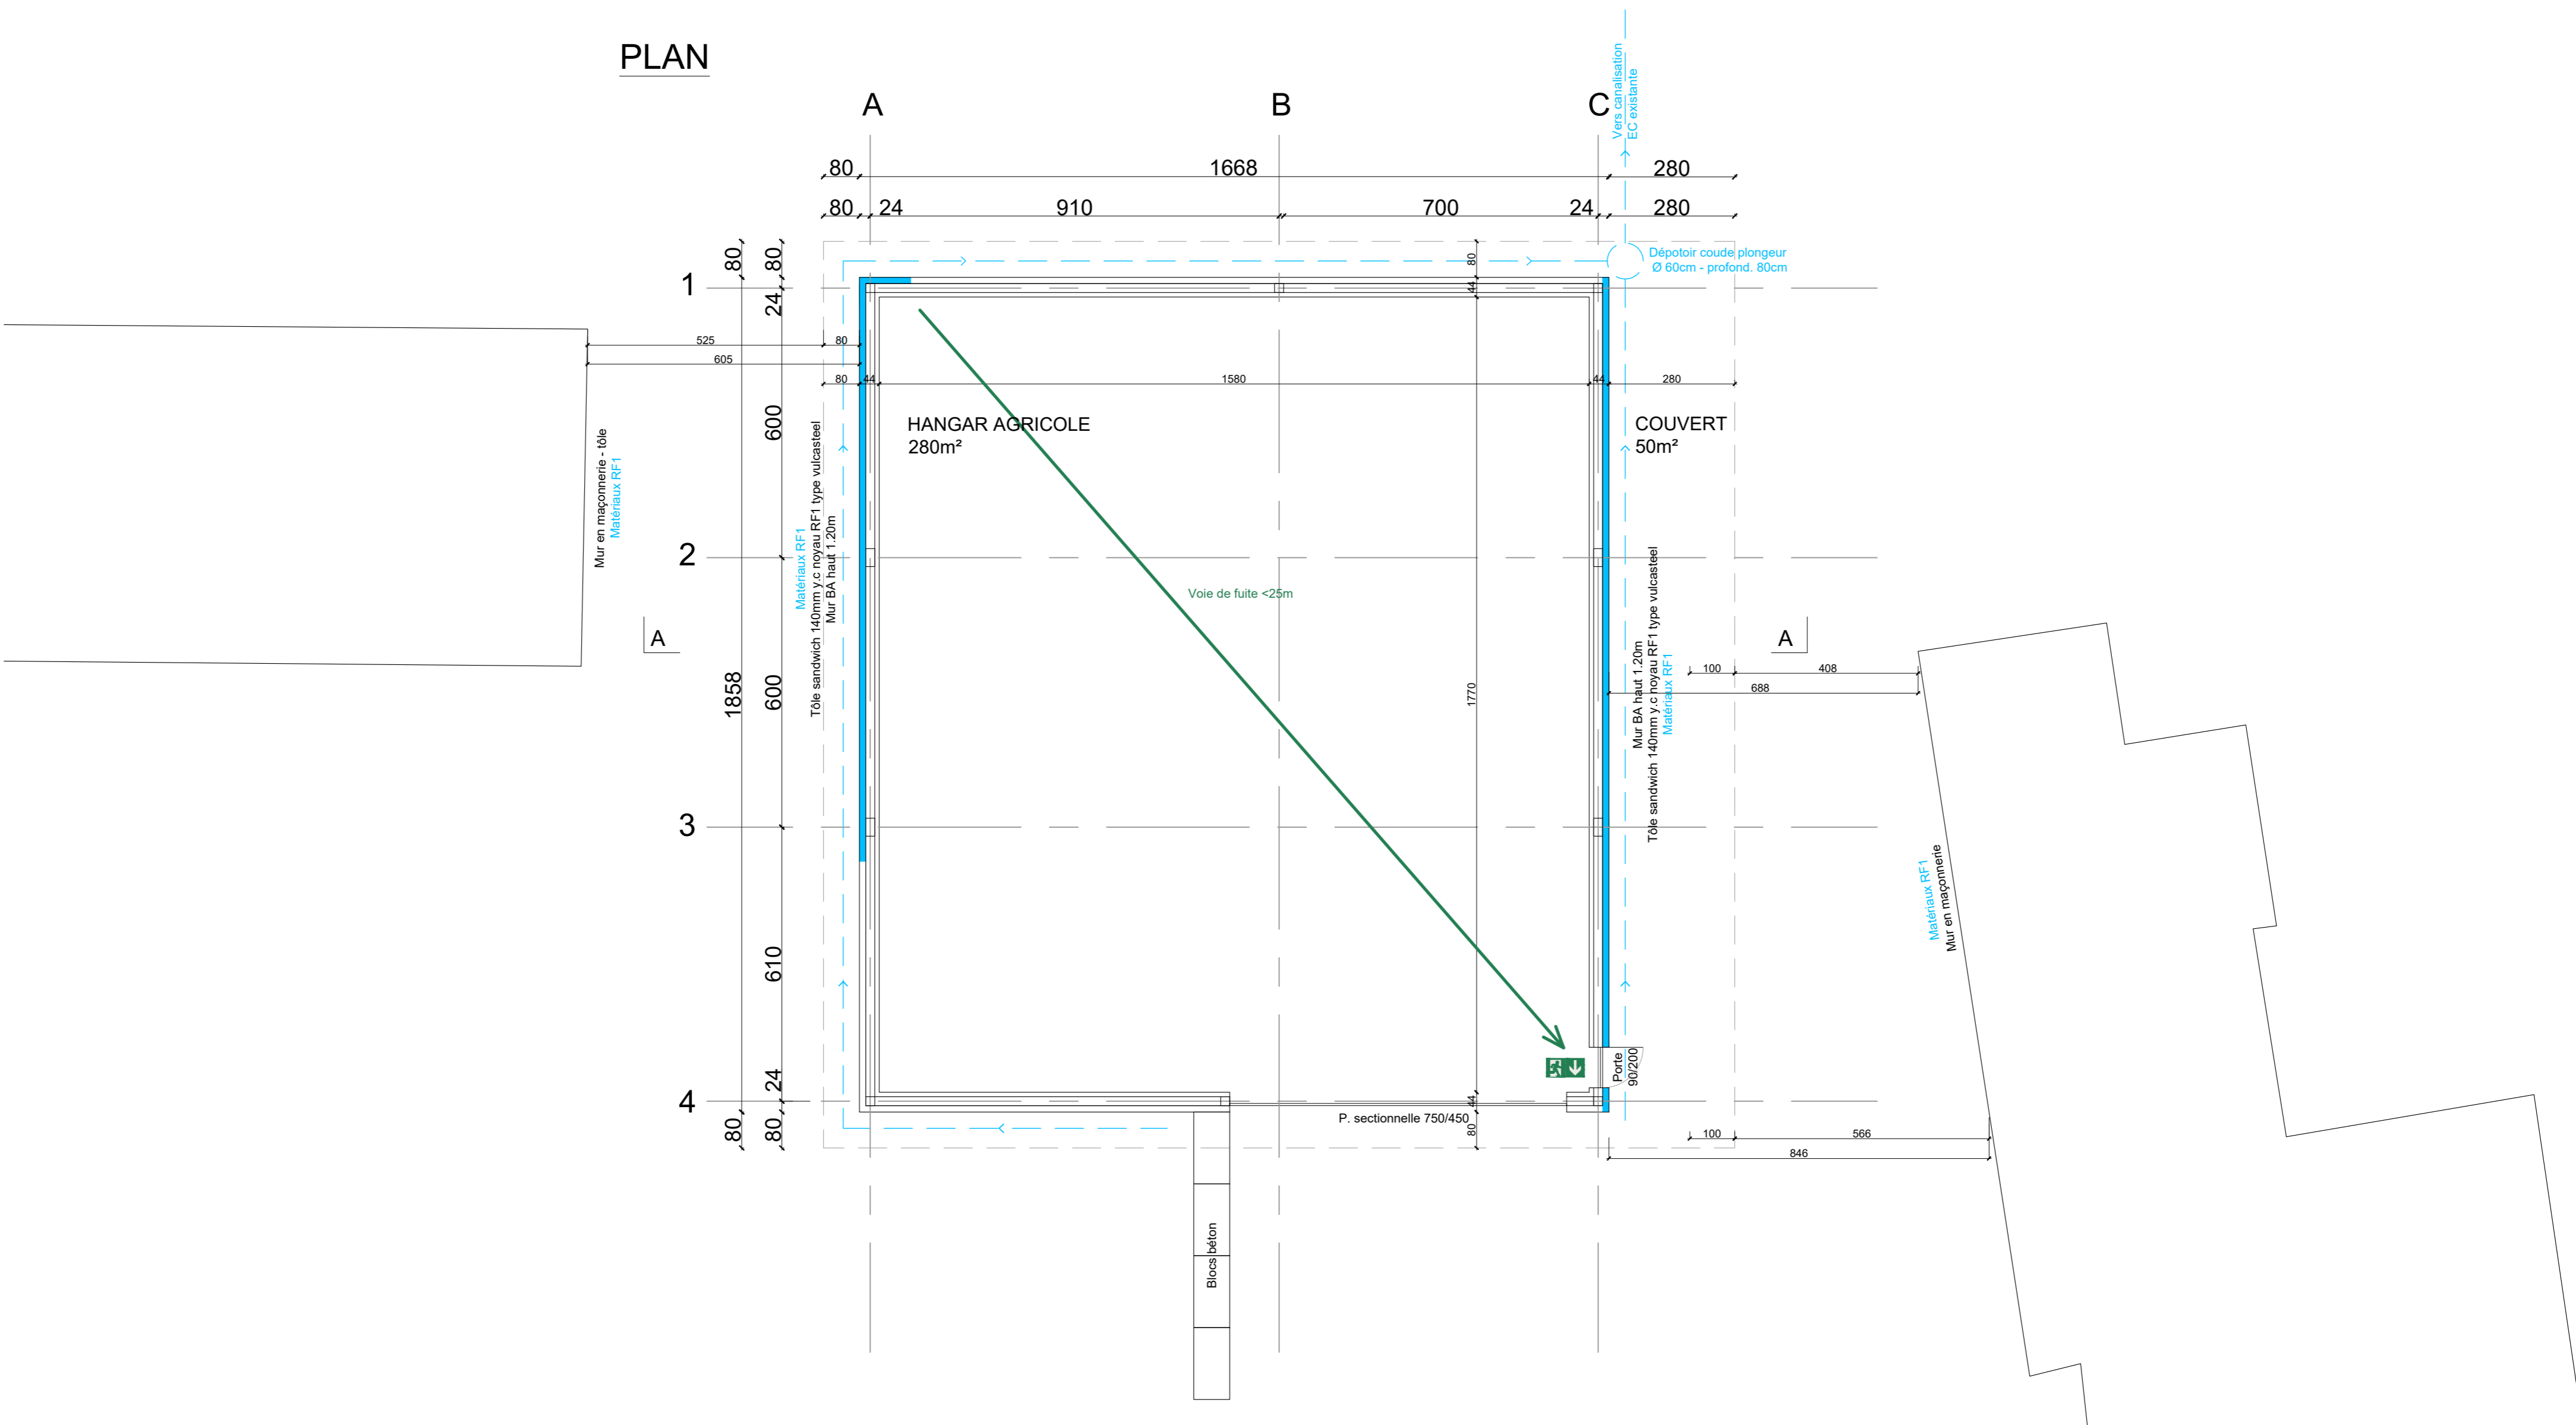

Chemin du Stand 16 D
1040 Echallens
tél : 021 828 22 22
info@agriionarchitecture.ch
www.agriionarchitecture.ch

Architecte:

Propriétaire:

Signature

PLAN

COUPE A-A